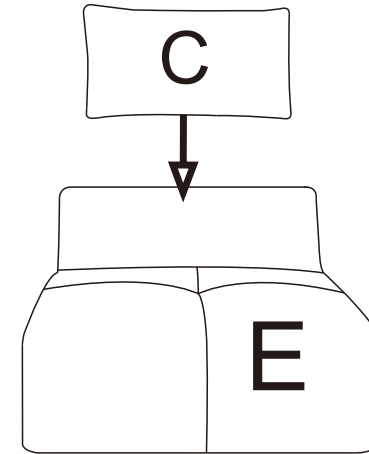

Ex1

①

Aspetta 72 ore per il contraccollo

③

Cx1

②

④

INSTRUCCIÓN DEMONTAJE

H08-RZ-DE3001M

<p>Ex1</p> 	<p>①</p> <p>Marco del asiento</p>  <p>Esperar 72 horas para el rebote</p>	<p>③</p> 
<p>Cx1</p> 	<p>②</p> 	<p>④</p> 