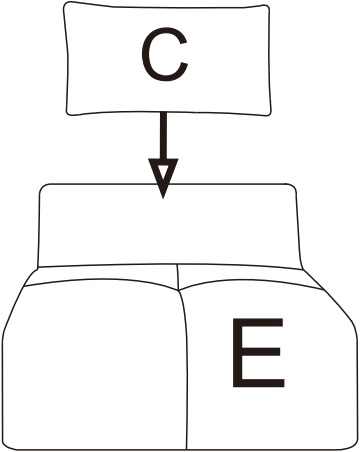

ASSEMBLY INSTRUCTION

H08-RZ-DE3001M

<p>Ex1</p> 	<p>①</p> <p>M seat frame</p>  <p>⌚</p> <p>Wait 72 hours for rebound</p>	<p>③</p> 
<p>Cx1</p> 	<p>②</p> 	<p>④</p> 

MONTAGEANLEITUNG

H08-RZ-DE3001M

Ex1

①

Ein layout für sie4

Warten sie auf den nächsten
72 stunden

③

Cx1

②

④

INSTRUCTION DASSEMBLAG

H08-RZ-DE3001M

Ex1

①

Attendre 72 heures pour le rebond

③

Cx1

②

④

ISTRUZIONI DI ASSEMBLAGGIO

H08-RZ-DE3001M