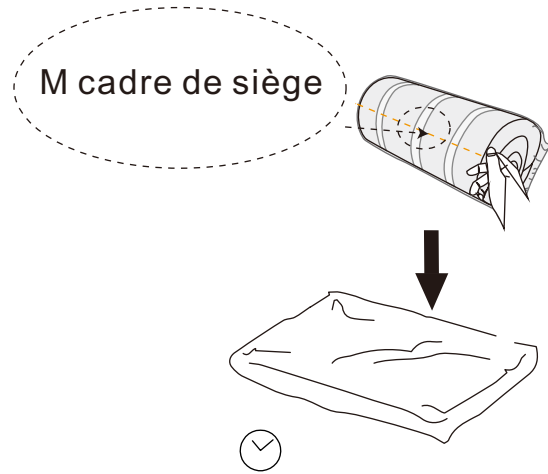

ASSEMBLY INSTRUCTION

H08-RZ-DE3001M

<p>Ex1</p> 	<p>①</p> <p>M seat frame</p>  <p>⌚</p> <p>Wait 72 hours for rebound</p>	<p>③</p> 
<p>Cx1</p> 	<p>②</p> 	<p>④</p> 

MONTAGEANLEITUNG

H08-RZ-DE3001M

Ex1

①

Ein layout für sie4

Warten sie auf den nächsten
72 stunden

③

Cx1

②

④

INSTRUCTION DASSEMBLAG

H08-RZ-DE3001M

Ex1

①

Attendre 72 heures pour le rebond

③

Cx1

②

④

ISTRUZIONI DI ASSEMBLAGGIO

H08-RZ-DE3001M