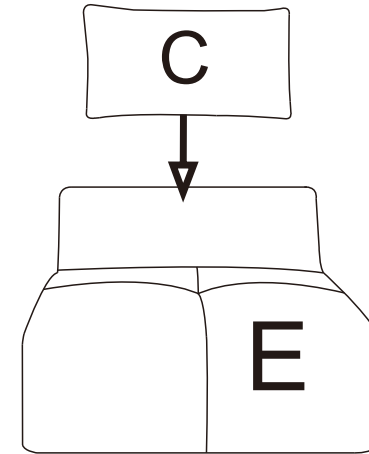

ASSEMBLY INSTRUCTION

H08-RZ-DE3001M

<p>Ex1</p> 	<p>①</p> <p>M seat frame</p>  <p>⌚</p> <p>Wait 72 hours for rebound</p>	<p>③</p> 
<p>Cx1</p> 	<p>②</p> 	<p>④</p> 

MONTAGEANLEITUNG

H08-RZ-DE3001M

Ex1

①

Ein layout für sie4

Warten sie auf den nächsten
72 stunden

③

Cx1

②

④

INSTRUCTION DASSEMBLAG

H08-RZ-DE3001M

Ex1

①

Attendre 72 heures pour le rebond

③

Cx1

②

④

ISTRUZIONI DI ASSEMBLAGGIO

H08-RZ-DE3001M