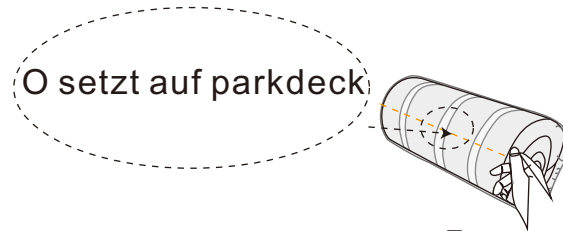

# MONTAGEANLEITUNG

H08-RZ-DE30010

Fx1

①

O setzt auf parkdeck:

Warten sie auf den nächsten 72 stunden

②

# INSTRUCTION DASSEMBLAG

H08-RZ-DE30010

Fx1

①

O cadre de siège

Attendre 72 heures pour le rebond

②