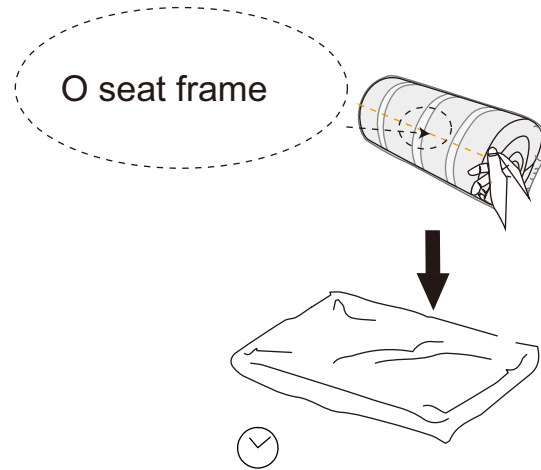

# ASSEMBLY INSTRUCTION

H08-RZ-DE3001O

Fx1

①

Wait 72 hours for rebound

②

# MONTAGEANLEITUNG

H08-RZ-DE30010

Fx1

①

O setzt auf parkdeck:

Warten sie auf den nächsten 72 stunden

②

# INSTRUCTION DASSEMBLAG

H08-RZ-DE30010

Fx1

①

O cadre de siège

Attendre 72 heures pour le rebond

②